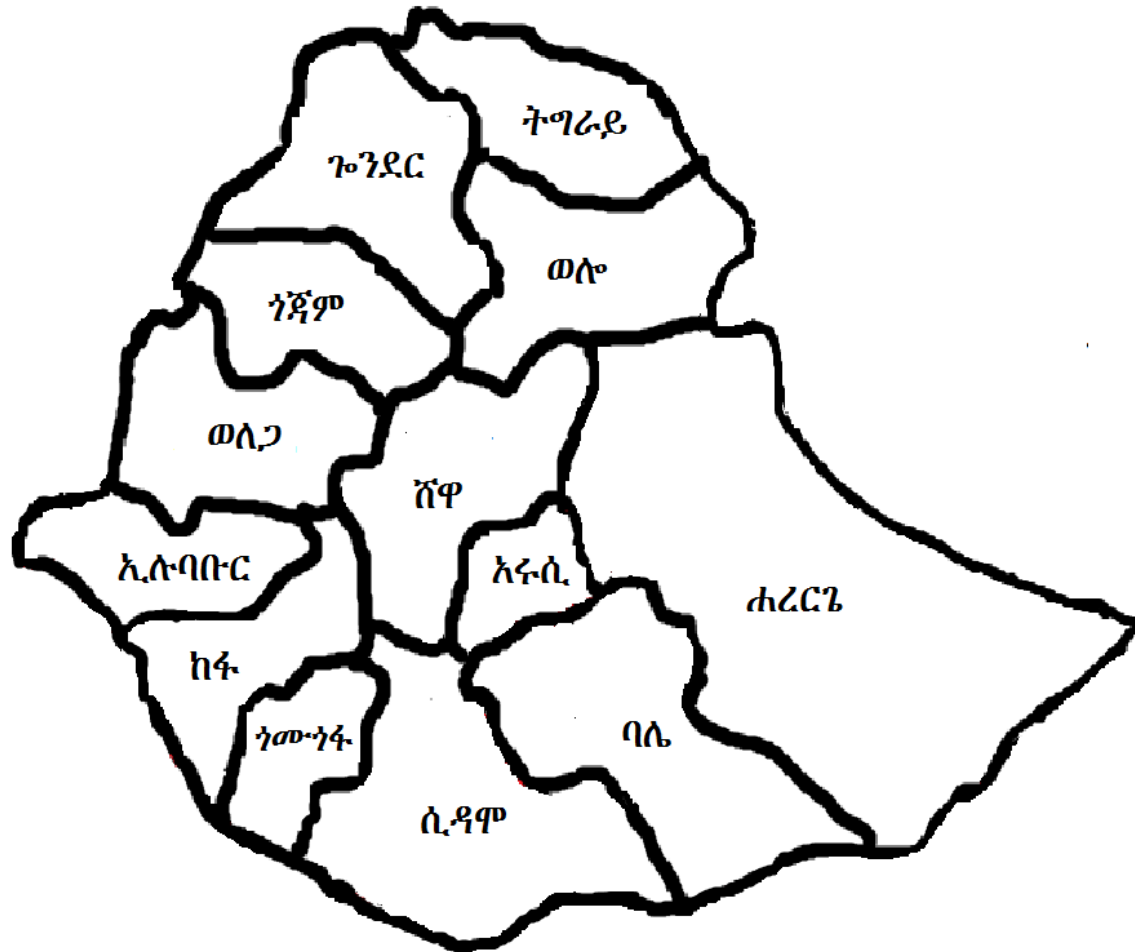

የኢትዮጵያ ክፍለ ሀገራት The Provinces of Ethiopia - Coloring Page

Color as follows:	
አሩሲ Arusi	አረንጓዴ
ባሌ Bale	ቢጫ
ጎጃም Gojam	ቀይ
ጎሙጎፋ Gomu Gofa	ነጭ
ጎንደር Gondar	ሰማያዊ
ሐረርን Harerge	ቡና አይነት
ኢሉባቡር Ilubabur	ጥቁር
ከፋ Kefa	ግራጫ
ሸዋ Shewa	ወይንጠጅ
ሲዳሞ Sidamo	ብርቱካን
ትግራይ Tigray	ሮዝ
ወለጋ Wolega	አረንጓዴ
ወሎ Wollo	ቢጫ